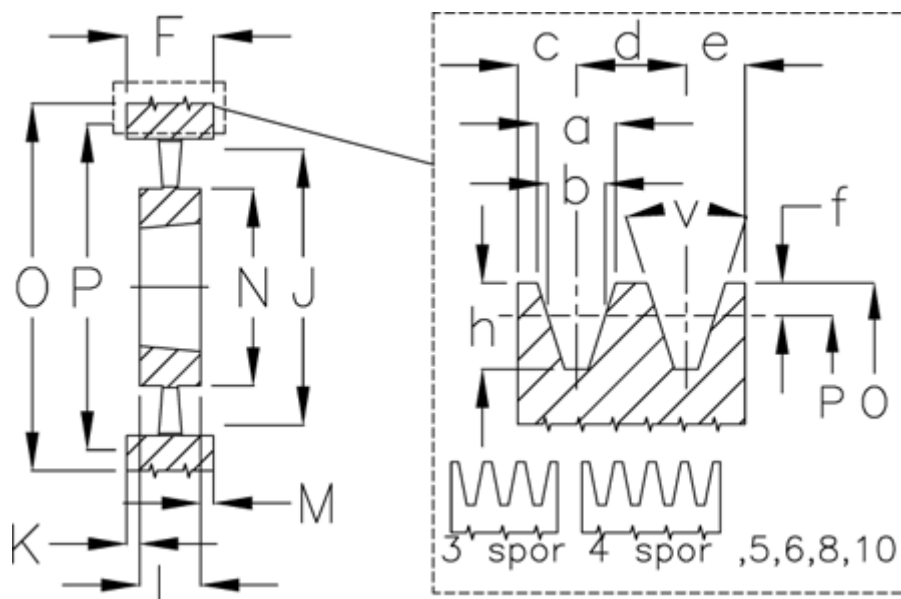

Varenummer: 604112047505
 Beskrivelse: Kileremsskive SPC 475/5 TL4040

Mål

a	= 22.0	F	= 136	O	= 484.6
Antal spór	= 5	For bøsning	= 4040	P	= 475
b	= 19.0	h	= 23.8	Type	= SPC
Bøsning ø max.	= 100	J	= 419	v	= 38 grader
c	= 17.0	K	= 17		
d	= 25.5	L	= 102		
e	= 17.0	m	= 17		
f	= 4.8	N	= 210		